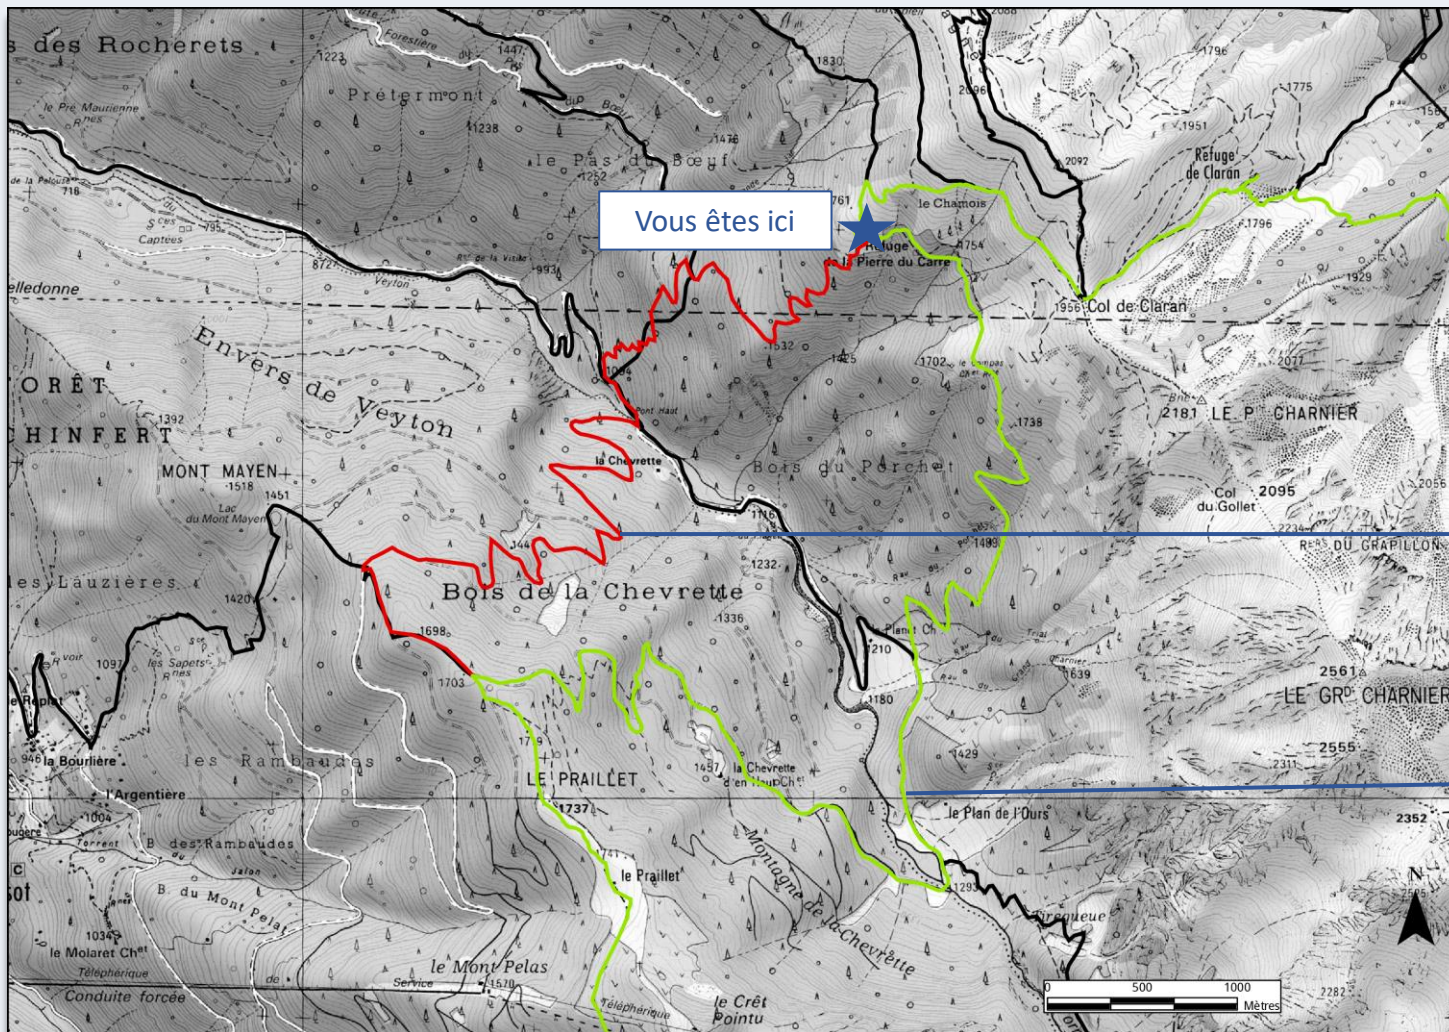

Déviat[i]on GR738

Un **chantier forestier** est en cours sur le GR 738. Pour pratiquer en toute s[e]curit[e] et ne pas d[er]anger les travaux d'abattages, nous vous invitons [u] suivre la d[er]viat[i]on. Laissez-vous guider par le balisage temporaire install[e], et vous atteindrez votre destination.

Balisage [u] suivre

Bonne direction

Tourner [u] gauche

Tourner [u] droite

Mauvaise direction

D[er]viat[i]on

GR 738 : Haute
Travers[e]e de
Belledonne